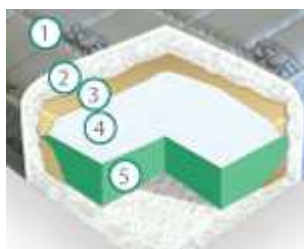

Bio Duet

cena pro zákazníka : 5.943,-Kč

90 x 200

původní cena: 8.490,-Kč

Řada BIO

- Anatomicky se tvarující matrace s pamětí
- Kombinace materiálů BioGreen, tzv. bio studená pěna, a Mind BioGreen, tzv. bio líná pěna
- Revoluční forma odpočinku v souladu s přírodou
- Matrace vyrobena z materiálu BioGreen s přísadami přírodních olejů
- Vysoký stupeň prodyšnosti díky ventilkům po obvodu matrace
- Potah Scensic Green Tea zajišťující aromaterapii během spánku
- Uložení - perforovaná deska, pevný nebo polohovací lamelový rošt

- 1. Potahová látka Scensic Green Tea
- 2. Vrstva Mind BioGreen, tzv. bio líná pěna prošívaná do potahu (výška 2 cm)
- 3. Polyesterová výplň (200g)
- 4. Horní vrstva jádra Mind BioGreen, tzv. bio líná pěna (hustota 55 kg/m³, výška 2 cm)
- 5. Spodní vrstva jádra BioGreen, tzv. bio studená pěna (hustota 36 kg/m³, výška 15 cm)