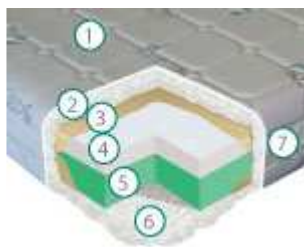

Bio Mind

cena pro zákazníka : 8.043,-Kč

90 x 200

původní cena:11.490,-Kč

Řada BIO

- Anatomicky se tvarující matrace s pamětí
- Kombinace materiálů BioGreen, tzv. bio studená pěna, a Mind BioGreen, tzv. bio líná pěna
- Matrace vyrobena z materiálu BioGreen s přísadami přírodních olejů
- Maximální provzdušnění matrace zajišťují unikátní větrací lemy po obvodu matrace
- Snímatelný potah Scensic Fresh pratelný na 40°C zajišťující aromaterapii během spánku
- Uložení - perforovaná deska, pevný nebo polohovací lamelový rošt

- 1. Potahová látka Scensic Fresh
- 2. Vrstva Mind BioGreen, tzv. bio líná pěna prošívaná do potahu (výška 2 cm)
- 3. Izolační vrstva z netkané textilie
- 4. Horní vrstva jádra Mind BioGreen, tzv. bio líná pěna (hustota 55 kg/m³, výška 6 cm)
- 5. Spodní vrstva jádra BioGreen, tzv. bio studená pěna (hustota 36 kg/m³, výška 12 cm)
- 6. Polyesterová výplň (200g)
- 7. Větrací lem