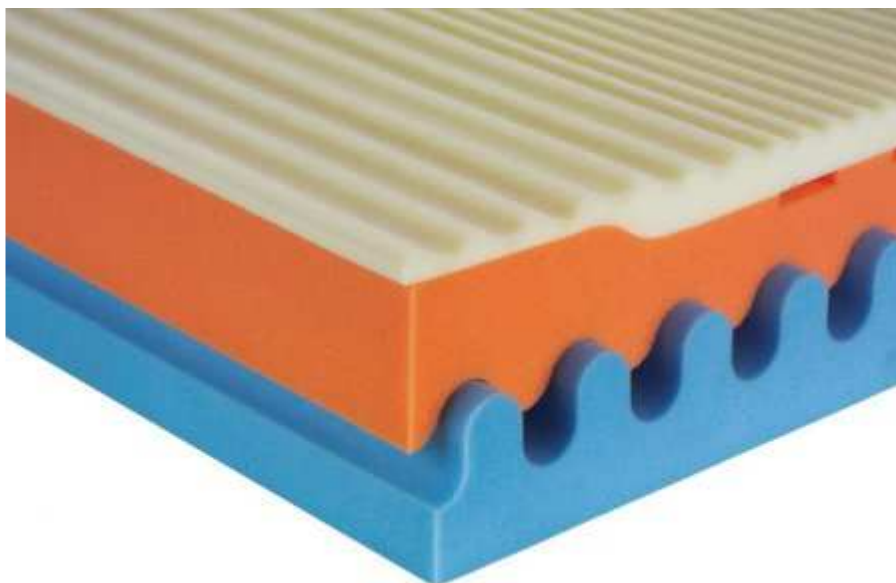

Zdravotní matrace Médea Plus

Popis:

Vysoce luxusní sendvičová matrace s proměnlivou výškou viscoelastické vrstvy. 7zónové jádro propracované do posledního detailu – optimální kombinace vysoce pružných HR pěn („studené pěny“) v objemové hmotnosti 40 kg/m³ pro velmi vysokou nosnost (i pro těžké hmotnostní kategorie). Použití viscoelastické pěny („líná pěna“) v homí vrstvě matrace zajišťuje vynikající komfort a ideální podporu při spaní. Unikátní tvarování s proměnlivou výškou této vrstvy rovnoměrně rozkládá tlak matrace v jednotlivých tělesných zónách, což může mít pozitivní vliv na krevní oběh, může zlepšovat kvalitu spánku a zmírňovat bolesti zad. Nově byla použita „líná pěna“ s objemovou hmotností zvýšenou o 20 % a „studené pěny“ ve dvou rozdílných tuhostech